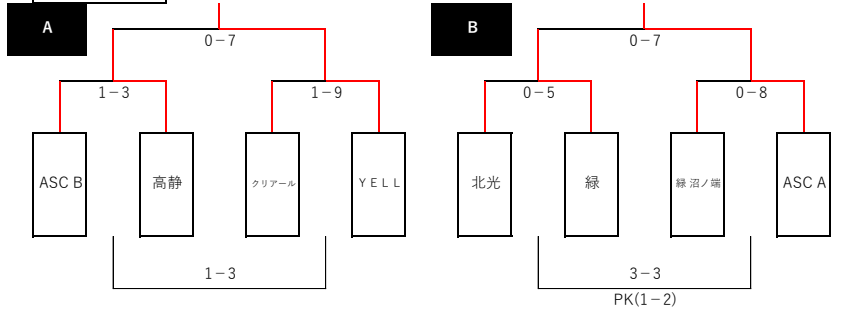

2022 U9苫小牧サッカー交流大会 試合時間：12-3-12
 日時：2022年8月13日（土）
 会場：苫小牧市緑ヶ丘公園サッカー場（人工芝）

【1stラウンド】

C	ELSOLE	北斗	ユーベル	勝	分	負	点	得	失	差	順
ELSOLE		6 ○ 3	3 △ 3	1	1	0	4	9	6	3	2
北斗	3 × 6		0 × 7	0	0	2	0	3	13	-10	3
ユーベル	3 △ 3	7 ○ 0		1	1	0	4	10	3	7	1

【2ndラウンド】

1位L	YELL	ASC A	ユーベル	勝	分	負	点	得	失	差	順
YELL		1 × 5	3 ○ 1	1	0	1	3	4	6	-2	2
ASC A	5 ○ 1		9 ○ 0	2	0	0	6	14	1	13	1
ユーベル	1 × 3	0 × 9		0	0	2	0	1	9	-8	3

2位L	高静	緑	ELSOLE	勝	分	負	点	得	失	差	順
高静		0 × 2	0 × 10	0	0	2	0	0	12	-12	3
緑	2 ○ 0		0 × 2	1	0	1	3	2	2	0	2
ELSOLE	10 ○ 0	2 ○ 0		2	0	0	6	12	0	12	1